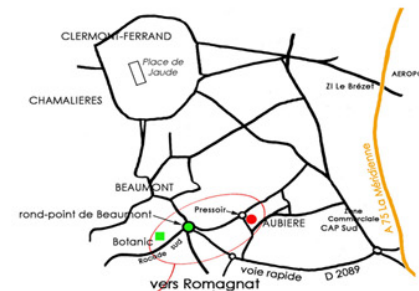

Bienvenue

Bienvenue !!!

Voilà le mot que j'avais en tête cette première quinzaine d'Août.

J'ai eu grand plaisir à vous accompagner pendant bientôt 10 ans, Rue Drelon à Clermont-Ferrand ...

... aujourd'hui je m'installe à Aubière au 11, rue de Gergovie, dans un lieu qui m'est plus adapté et qui vous offrira plus de confort et de facilité ...

.... Un lieu que j'aime et dans lequel nous avons mis beaucoup d'énergie, de temps et de soin afin que vous vous sentiez toujours "accueilli" avec respect et confiance.

Je vous joins quelques images ainsi qu'un plan d'accès pour que vous me retrouviez facilement.

Le cabinet **TAO PSY** se trouve au premier étage du cabinet dentaire de la "Pomme d'Or".

Isabelle Milone-Brice
06.88.99.25.37

- Psychologie Chinoise
- E.F.T.
- Cohérence Cardiaque
- Hypnose

PLAN d'ACCES CABINET de "PSYCHOLOGIE CHINOISE XIN LI"
Isabelle MILONE-BRICE