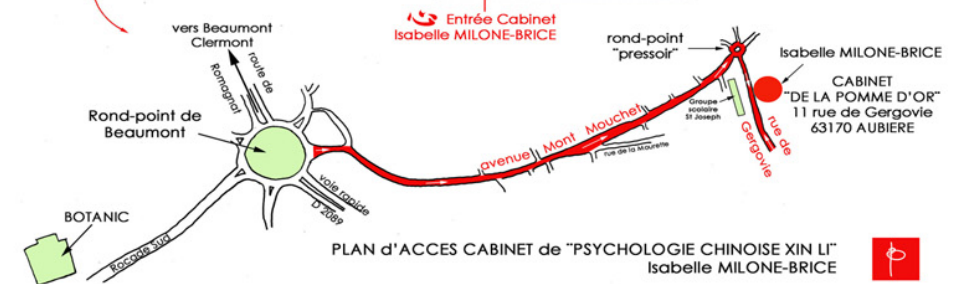

Bienvenue

Bienvenue !!!

Voilà le mot que j'avais en tête cette première quinzaine d'Août.

J'ai eu grand plaisir à vous accompagner pendant bientôt 10 ans, Rue Drelon à Clermont-Ferrand ...

... aujourd'hui je m'installe à Aubière au 11, rue de Gergovie, dans un lieu qui m'est plus adapté et qui vous offrira plus de confort et de facilité ...

Le cabinet **TAO PSY** se trouve au premier étage du cabinet dentaire de la "Pomme d'Or".

Isabelle Milone-Brice
06.88.99.25.37

- Psychologie Chinoise
- E.F.T.
- Cohérence Cardiaque
- Hypnose

PLAN d'ACCES CABINET de "PSYCHOLOGIE CHINOISE XIN LI"
Isabelle MILONE-BRICE